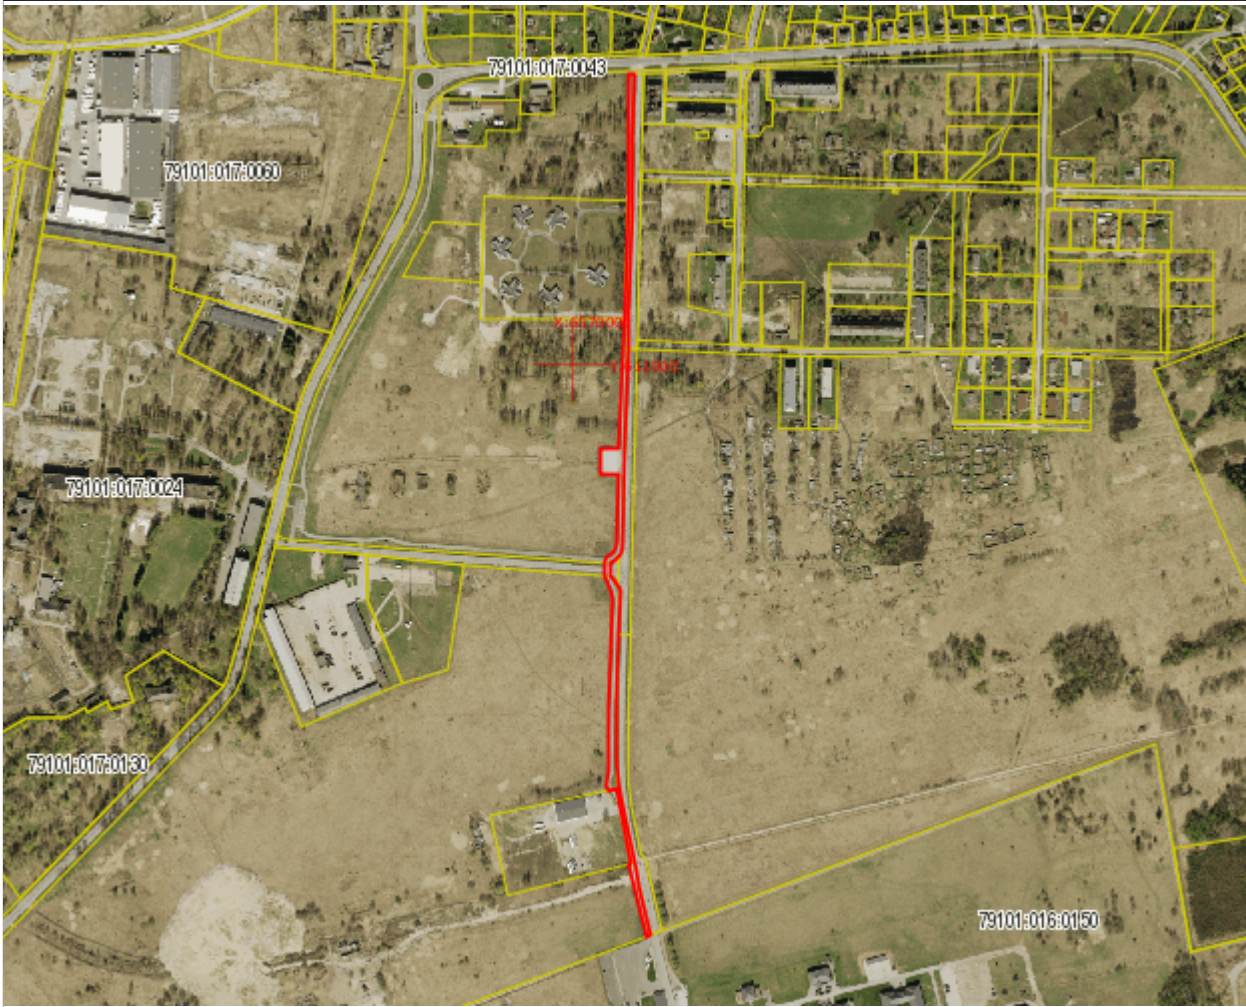

Asendiplaan

Maakond: Lääne-Viru maakond
Omaavalitsus: Tapa vald
Asustusüksus: Tapa linn
Lähiaadress: Loode tn kergliiklustee
Asendiplaani mõõtkava: 1:10 000
Katastri aluskaardi nr: 64.613, 64.711

Koostaja:/Kairi Maasen
10. juuni 2016. a.

Leppemärgid:

- Piiriettepanek
- Registreeritud katastriüksused
- - - Maakonna piir
- - - Omaavalitsuse piir