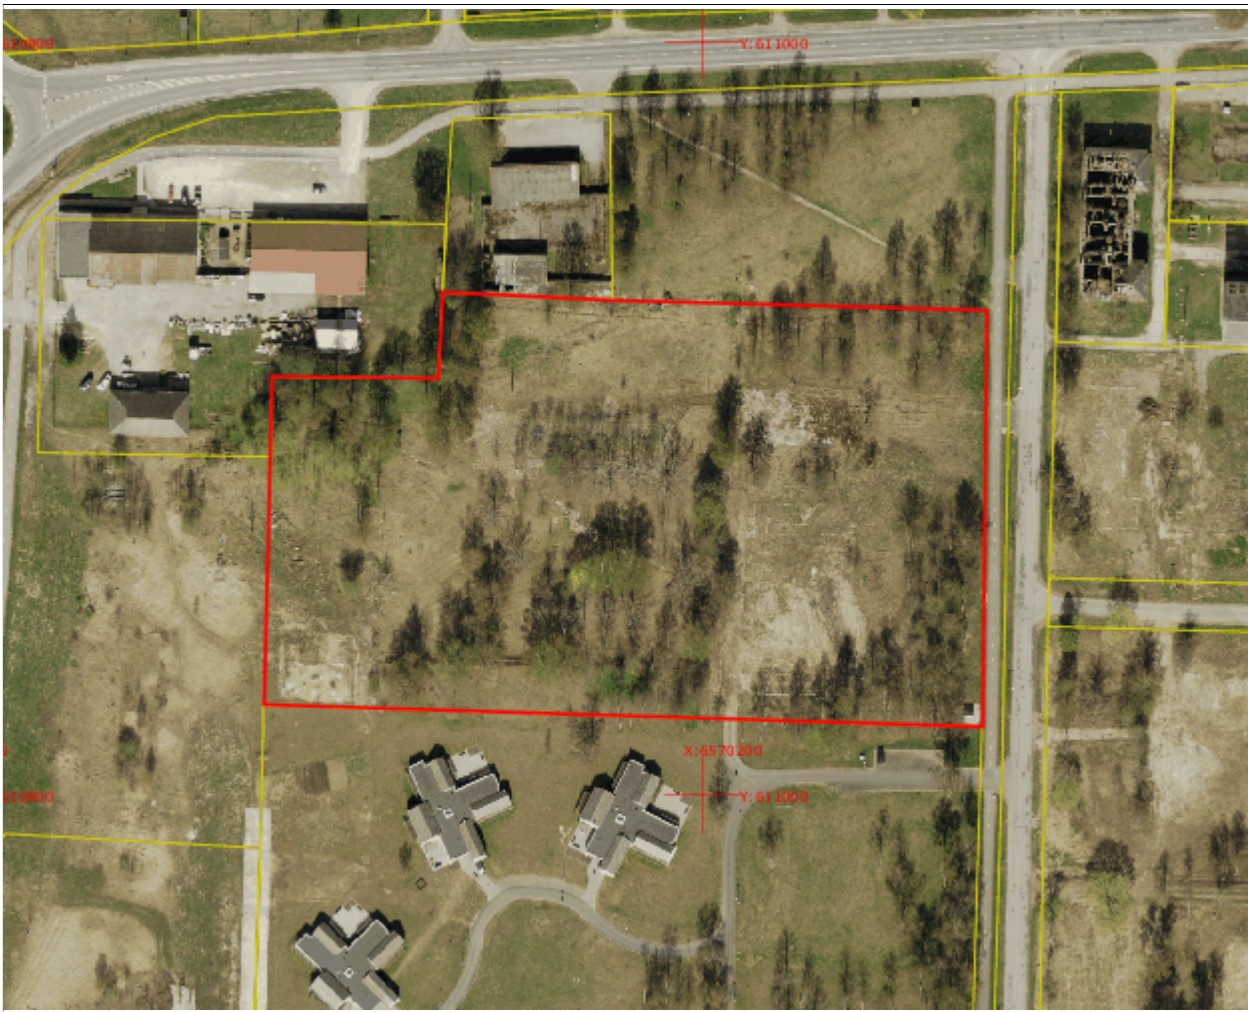

## Asendiplaan

**Maakond:** Lääne-Viru maakond  
**Omaavalitsus:** Tapa vald  
**Asustusüksus:** Tapa linn  
**Lähiaadress:** **Loode tn 10**  
**Asendiplaani mõõtkava:** 1:2000  
**Katastri aluskaardi nr:** 64.711  
**Märkused:**  
*Pindala 19971 m<sup>2</sup>*

**Koostaja:** ...../Kairi Maasen  
29. juuni 2016. a.

**Leppemärgid:**

- Piiriettepanek
- Registreeritud katastriüksused
- - - Maakonna piir
- - - Omaavalitsuse piir