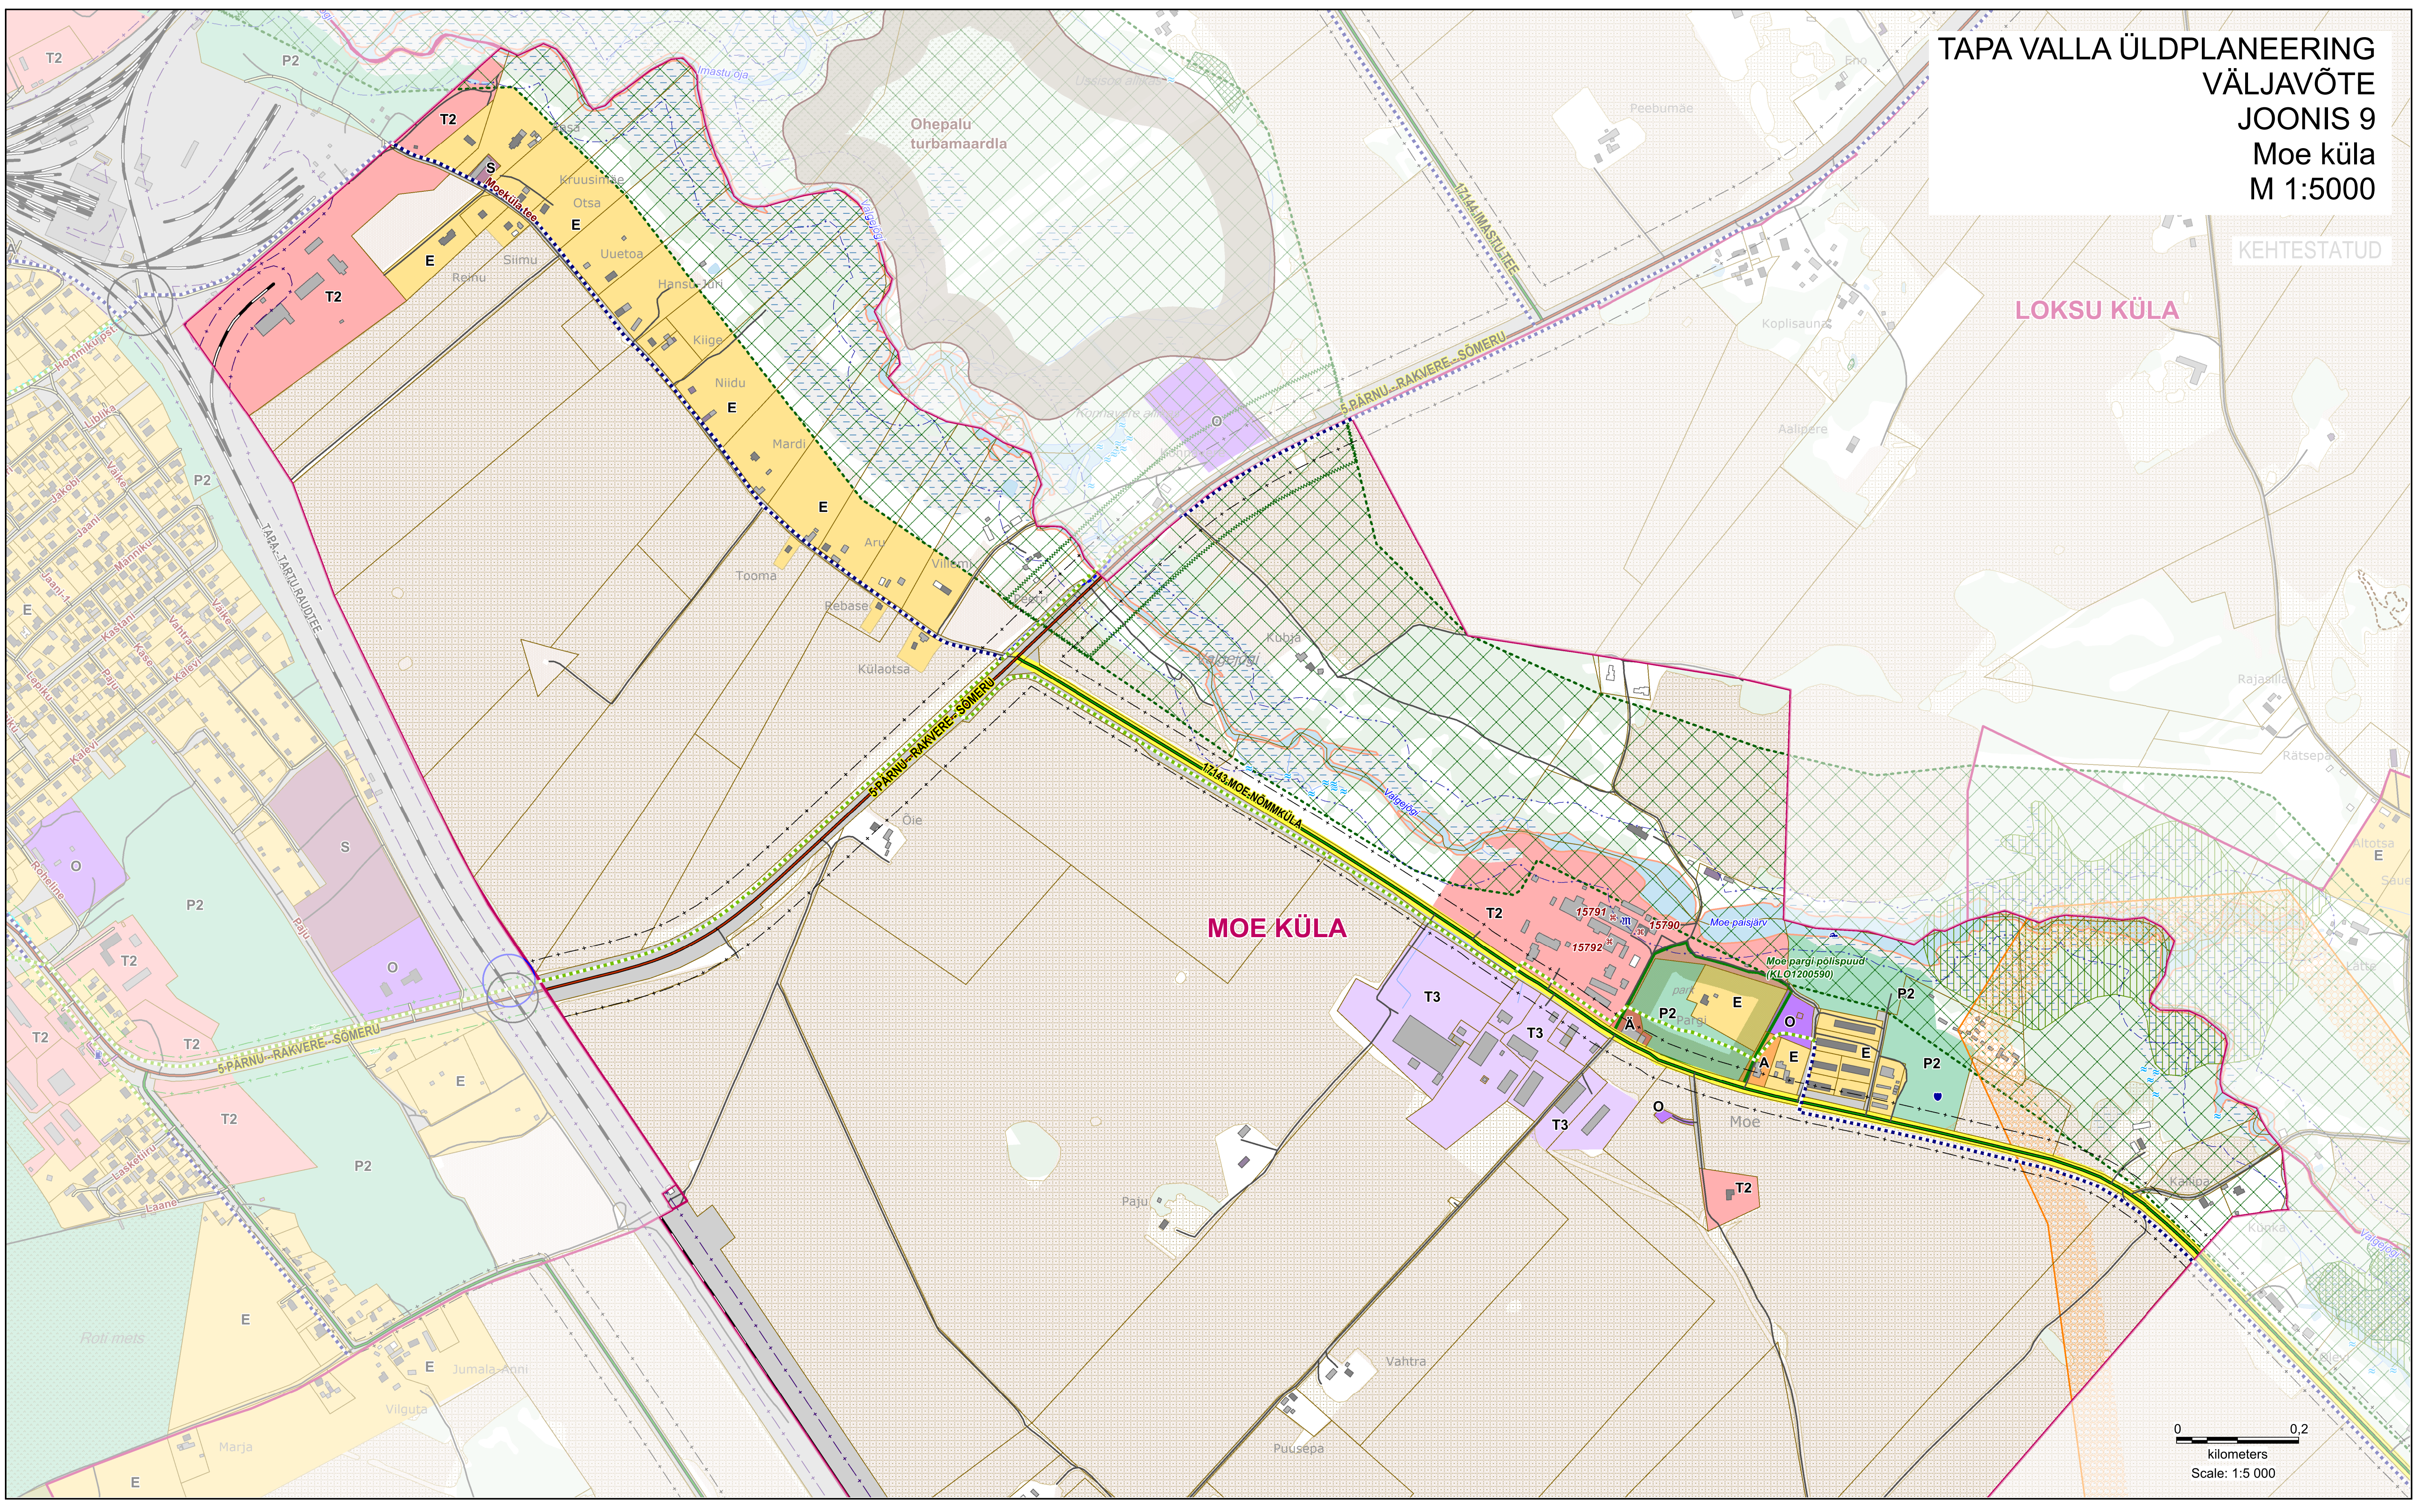

TAPA VALLA ÜLDPLANEERING  
VÄLJAVÕTE  
JONIS 9  
Moe küla  
M 1:5000

KEHTESTATUD

0 0,2  
kilometers  
Scale: 1:5 000