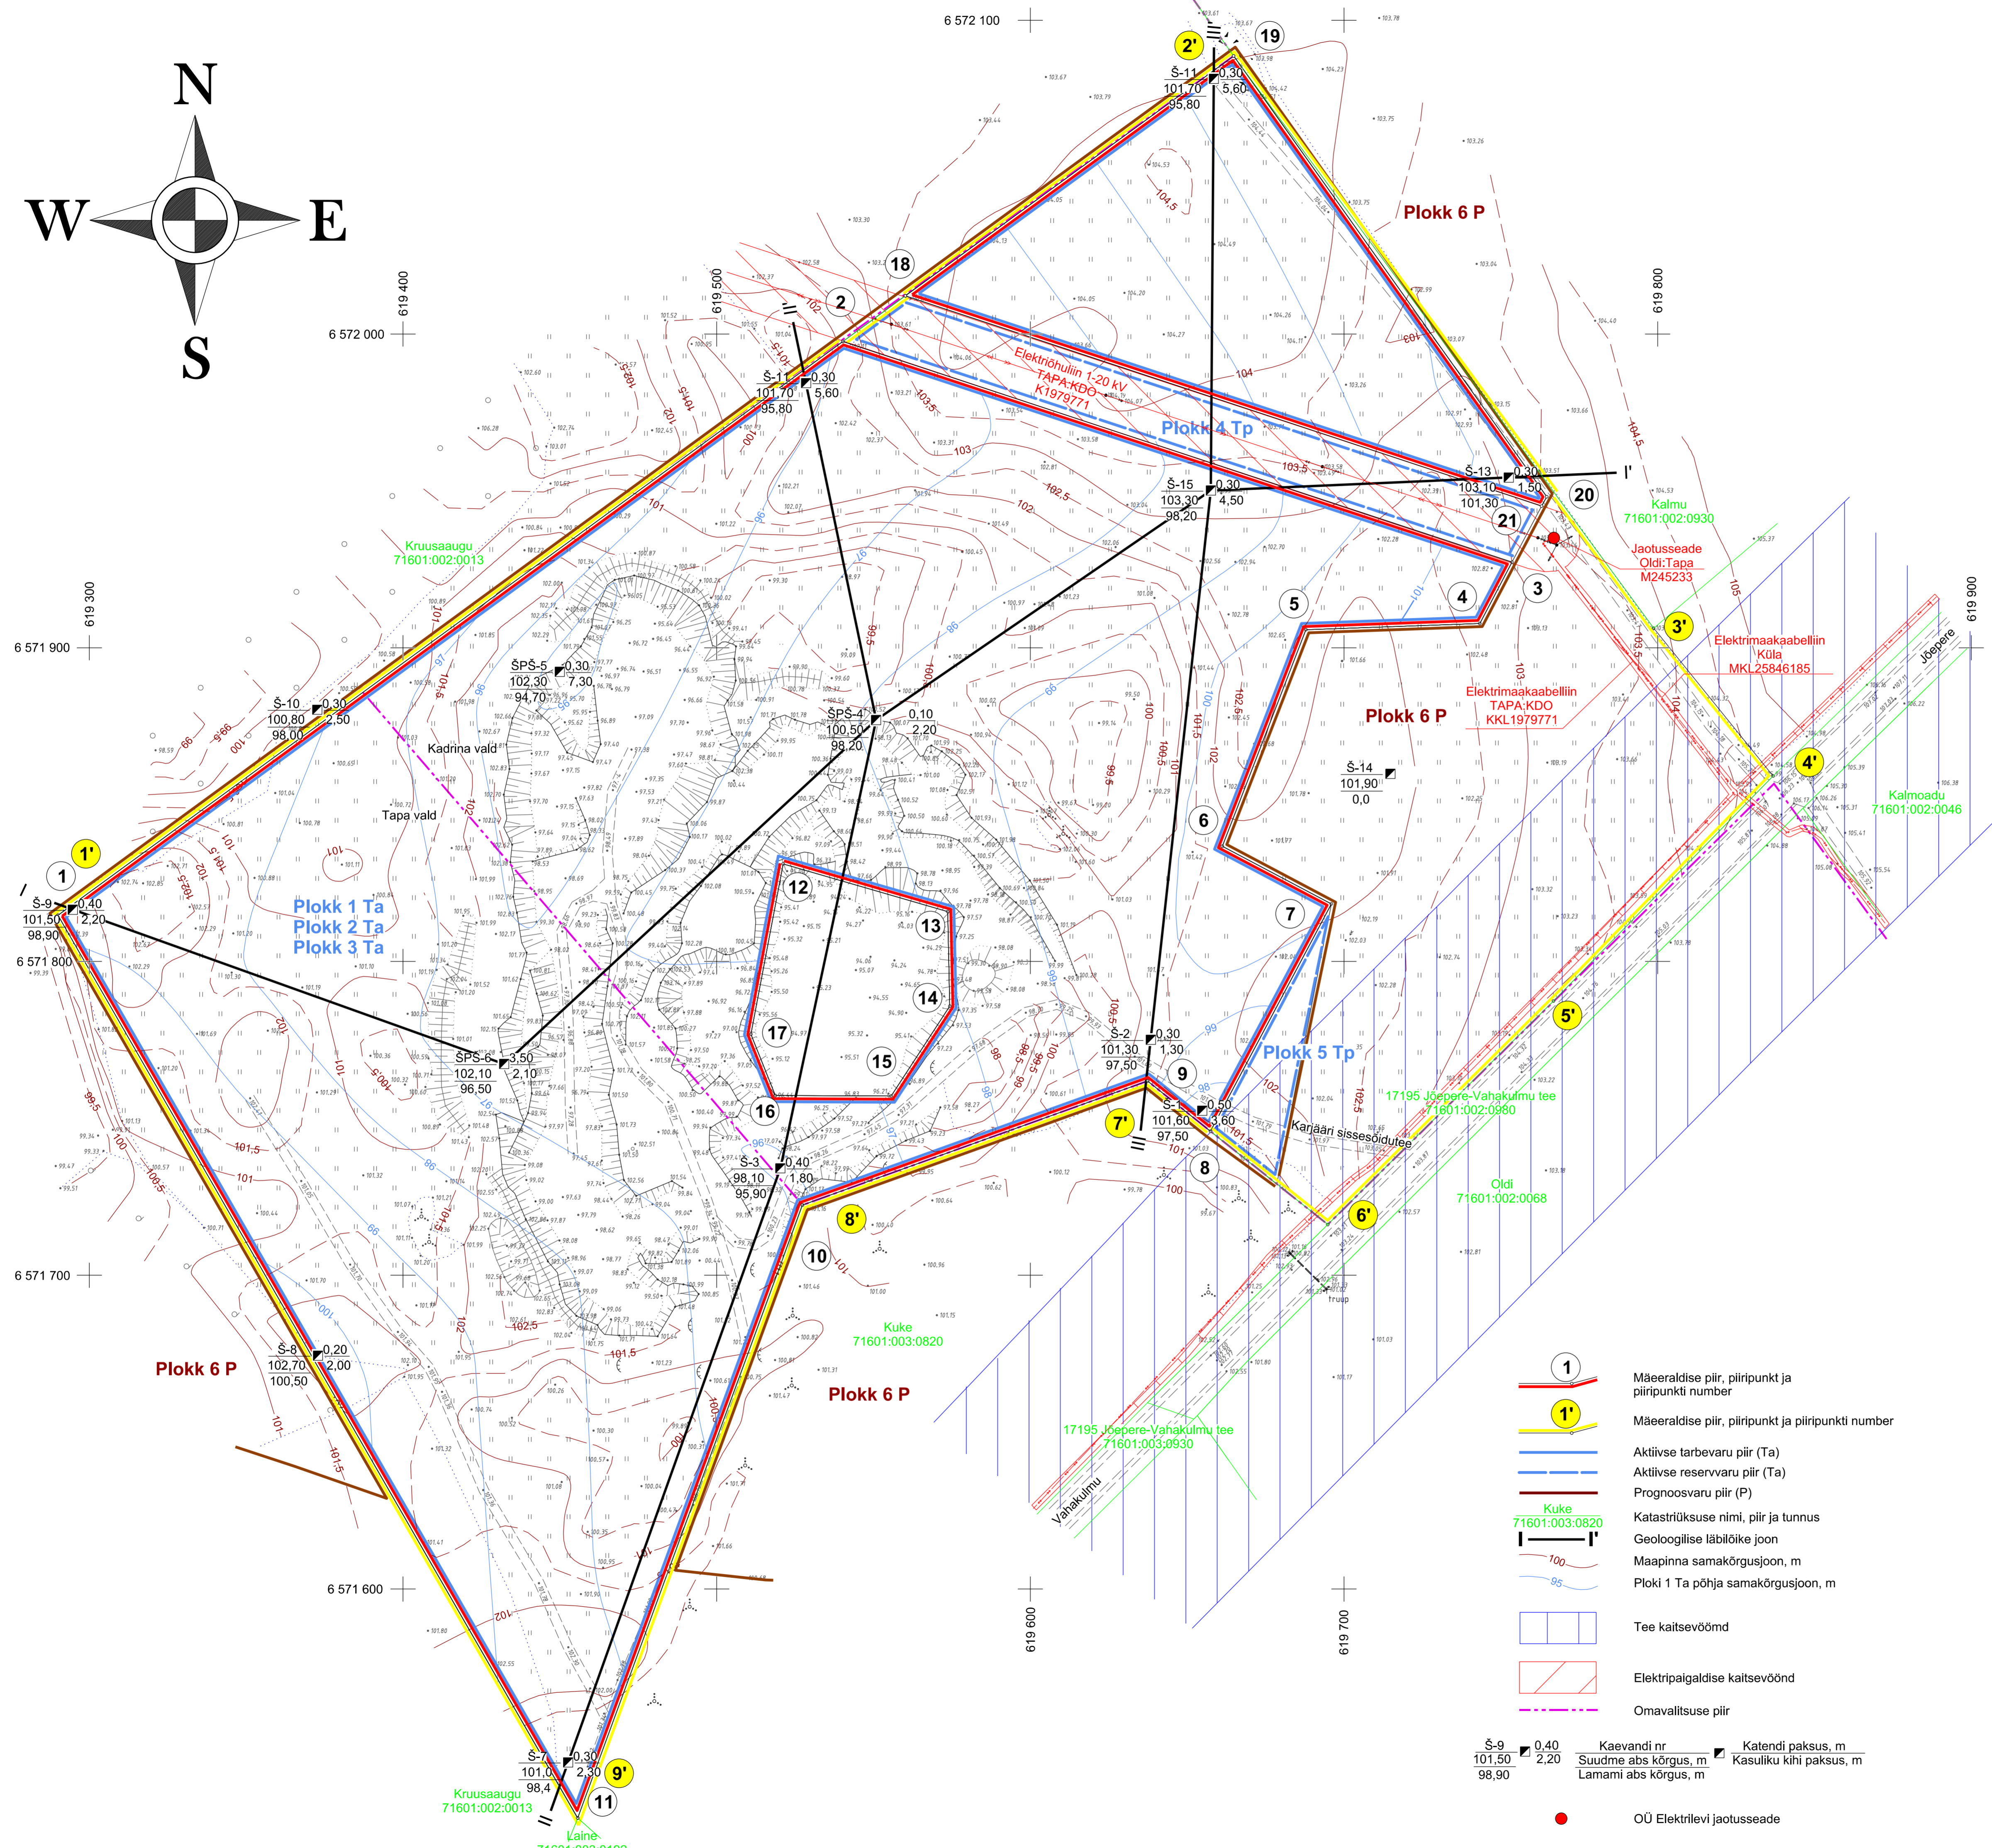

Asendiplaan M 1 : 100 000

Määraldise teenindusmaa piiripunkte koordinaadid

Nr	X	Y
1'	6 571 814,76	6 19 290,01
2'	6 572 088,62	6 19 664,80
3'	6 571 906,25	6 19 798,74
4'	6 571 859,13	6 19 836,81
5'	6 571 787,40	6 19 766,77
6'	6 571 716,17	6 19 694,83
7'	6 571 761,90	6 19 637,35
8'	6 571 722,38	6 19 527,37
9'	6 571 527,00	6 19 455,73

Pindala 13,21 ha

Määraldise piiripunkte koordinaadid

Nr	X	Y
1	6 571 814,75	6 19 290,01
2	6 571 997,61	6 19 540,25
3	6 571 927,28	6 19 753,56
4	6 571 907,75	6 19 743,30
5	6 571 905,76	6 19 687,86
6	6 571 836,74	6 19 661,21
7	6 571 818,37	6 19 695,97
8	6 571 745,93	6 19 657,43
9	6 571 761,94	6 19 637,38
10	6 571 722,38	6 19 527,32
11	6 571 527,05	6 19 455,70
12	6 571 831,12	6 19 521,19
13	6 571 815,89	6 19 573,66
14	6 571 785,77	6 19 574,32
15	6 571 757,14	6 19 555,62
16	6 571 757,30	6 19 518,71
17	6 571 776,83	6 19 510,93
18	6 572 012,16	6 19 560,16
19	6 572 088,61	6 19 664,81
20	6 571 948,13	6 19 764,65
21	6 571 945,15	6 19 763,00

Pindala 10,30 ha

- 1 Määraldise piir, piirpunkt ja piirpunkti number
- 1' Määraldise piir, piirpunkt ja piirpunkti number
- Aktiivse tarbevaru piir (Ta)
- Aktiivse reservvaru piir (Ta)
- Prognoosvaru piir (P)
- Kuke 71601:003:0820 Katastrüksuse nimi, piir ja tunnus
- Geoloogilise läbilõike joon
- Maapinna samakõrgusjoon, m
- Ploki 1 Ta põhja samakõrgusjoon, m
- Tee kaitsevöönd
- Elektripaigaldise kaitsevöönd
- Omavalitsuse piir
- OÜ Elektrilevi jaotusseade

Märkused:

1. Koordinaadid L-Est 97 süsteemis, kõrgused Balti 77 süsteemis
2. Lähtekoordinaadid ja kõrgused: riiklikud tihendusvõrgu punktid: Saksi nr 3740 H=99,967m, Saksi nr 3741 H=97,771
3. Möödistas OÜ J. Viru Markseidibüroo 02.04.2007. a
4. Asendiplaan: Maa-ameti X-GIS kaardirakendus
5. Plaan koostamiseks on kasutatud:
   - Lääne-Virumaal Nõmme uuringuruumis tehtud geoloogiliste tööde topograafi ja varu arvutuse plaani (OÜ J. Viru Markseidibüroo, 2007. a)
   - Kasutatud Maa-ameti välja antud digitaalseid katastrüksuse piire (04.03.2015. a)
   - Taotletav määraldis koosneb kahest lahustükist (9,15 ha ja 1,15 ha)

Saksi Kruusakarjäär Lääne-Viru maakond Kadrina ja Tapa vald	Määraldise plaan	Graafiline lisa 1/2
		Möötkava 1 : 1000
OÜ Sisek (registrikood 12814305) Vaguri, Piira küla, Vinni vald Lääne-Viru maakond, 46607	Koostas Erki Vaguri Kinnitas Ole Sein	Kuupäev 07.03.2015