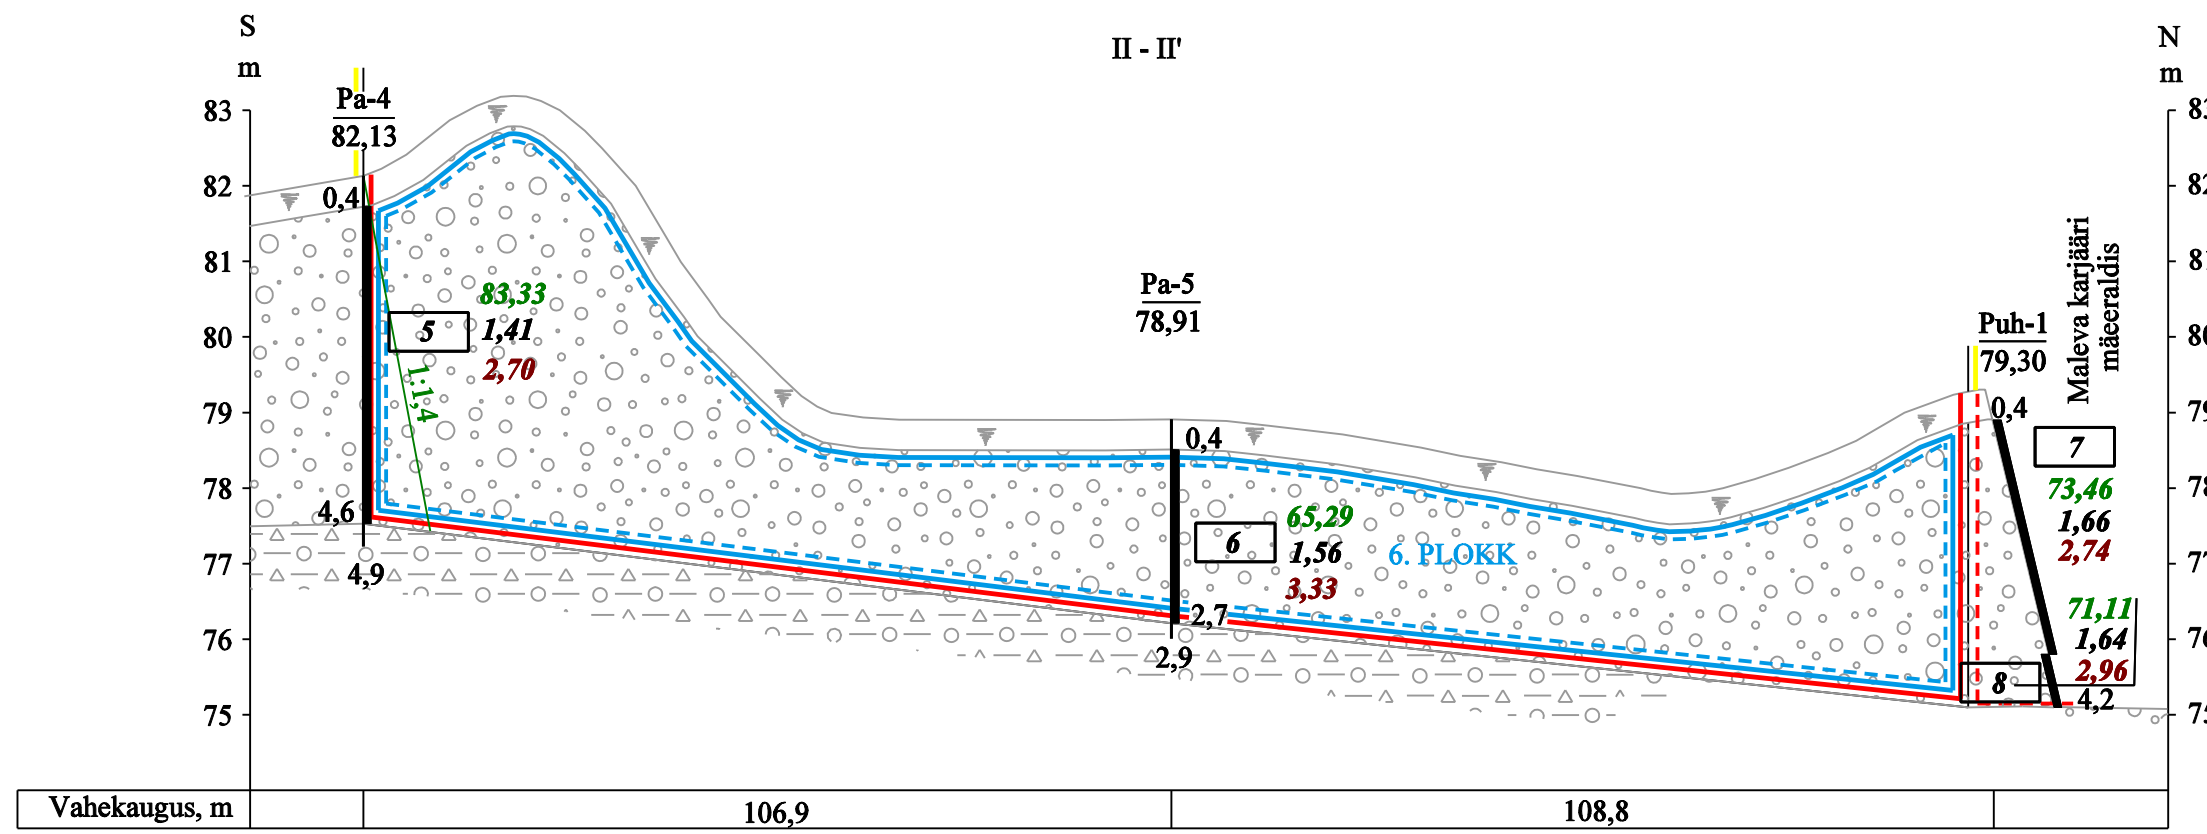

LEPPEMÄRGID

Lääne-Viru maakond, Tapa vald Maleva kruusamaardla MALEVA IV KRUUSAKARJÄÄRI MÄEERALDISE GEOLOOGILISED LÄBILÕIKED I-I' ... II-II'		M hor. 1 : 1 000 vert. 1 : 100	Gr. lisa 2
Tellija:	OÜ Raufarm	Kungla 4-11, Rakvere 44308 Lääne-Virumaa	Telefon 3898374 Faks 3898374
Teostaja:	OÜ EESTI GEOLOOGIAKESKUS	Kadaka tee 82 12618, Tallinn	Tel 6720094 Fax 6720091 MTR: KKA000037
Koostas: tehnik	Toimetas: tehnik	Priit Koppel Virge Jõgi	Oktoober 2011